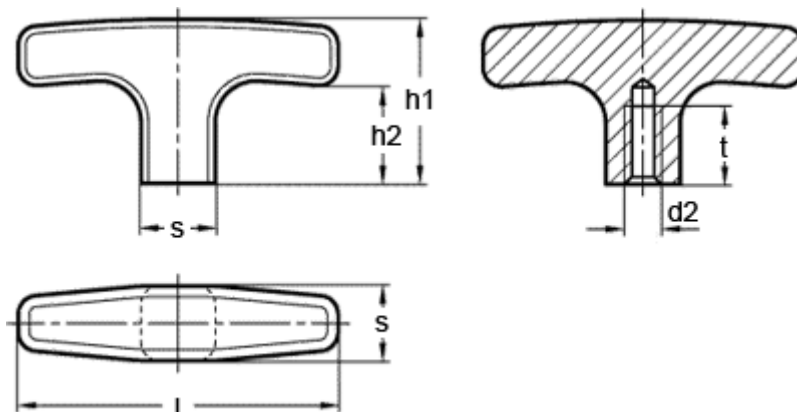

Varenummer: 20289465

Beskrivelse: E+G T-greb GN 563.2-55-M6-SW

Mål

d_2 = M6

h_1 = 33

h_2 = 22

l = 55

s = 14